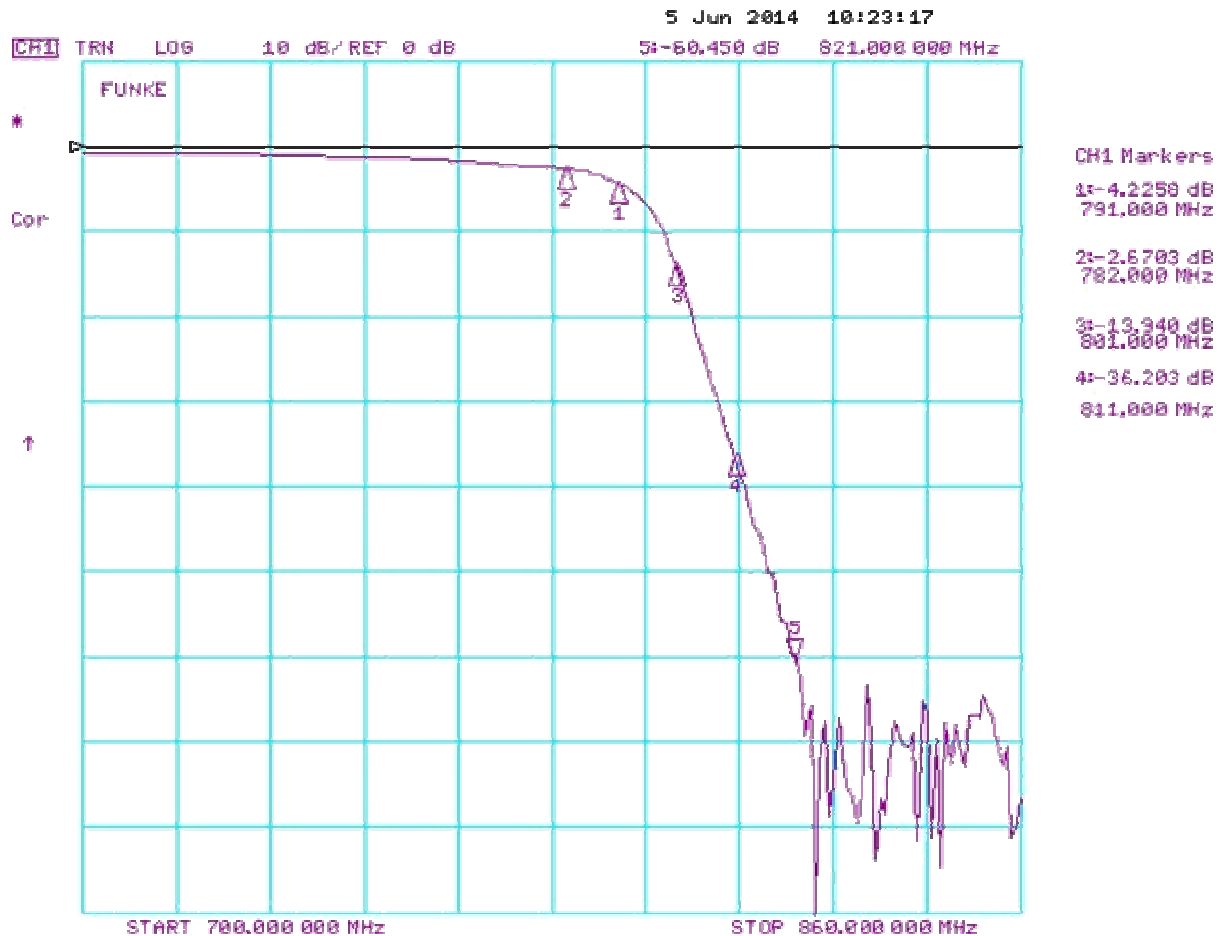

Výsledky praktického výskumu

Funke 4G/LTE Low Pass Filter