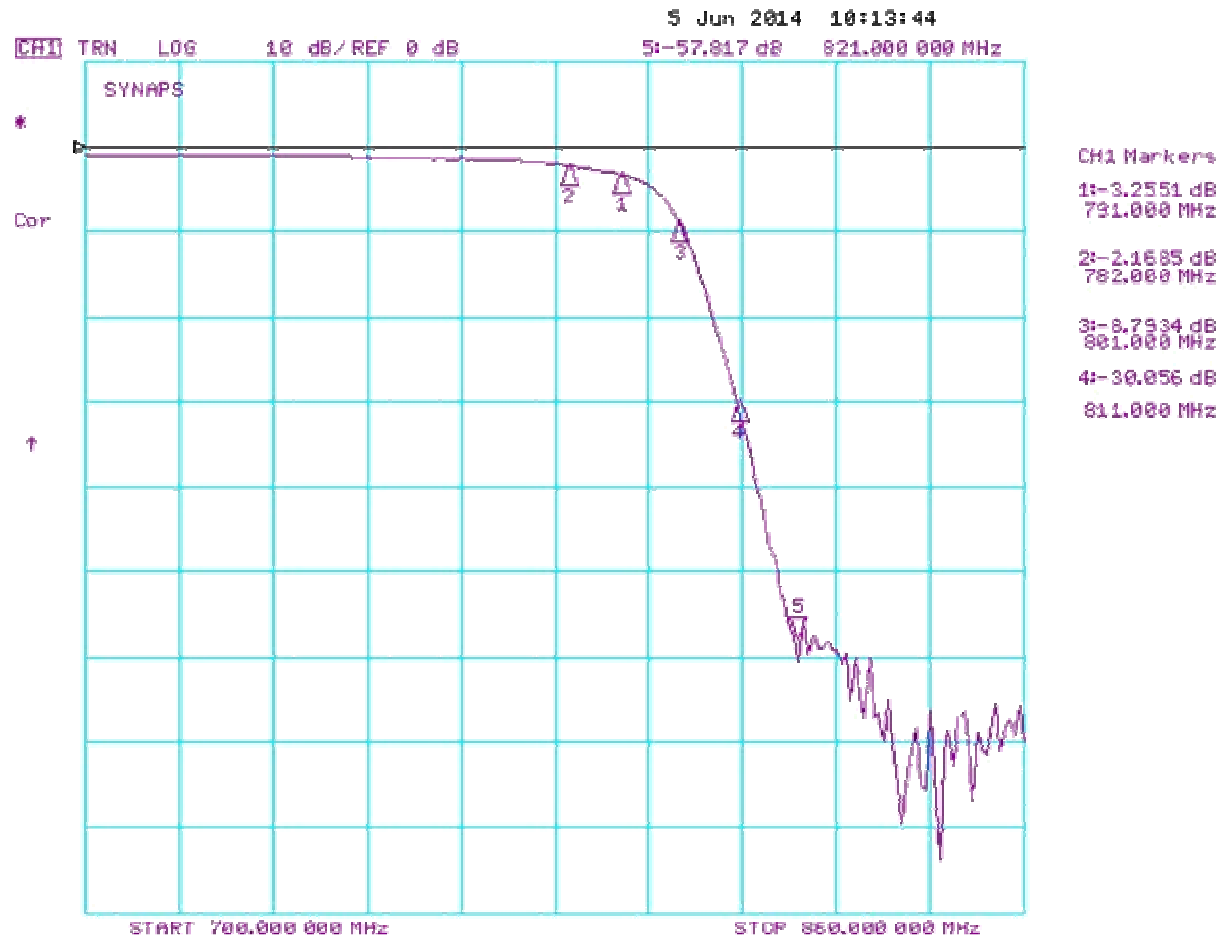

Výsledky praktického výskumu

Synaps LTE filter outdoor