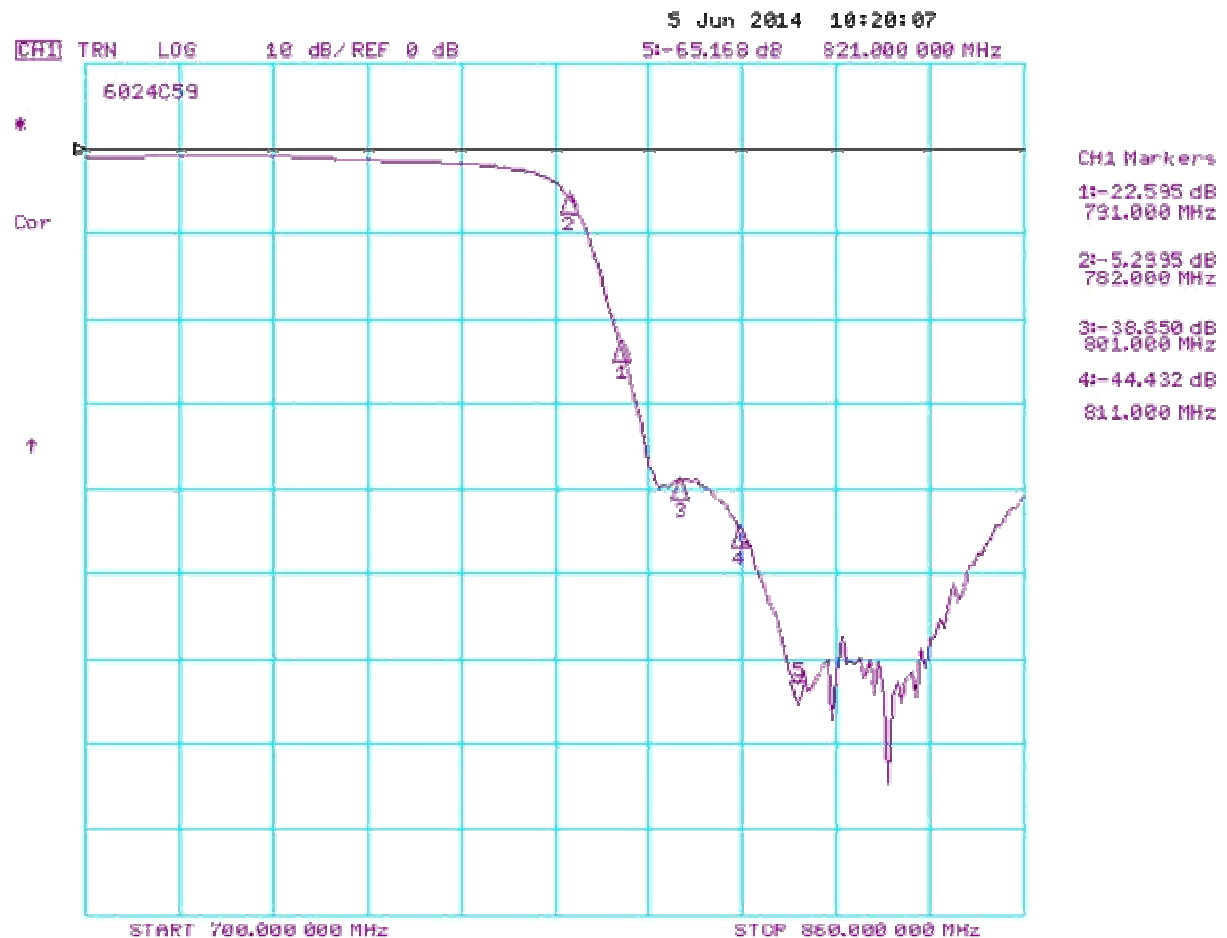

Výsledky praktického výskumu

Johansson 6024C59 LTE/4G filter 5-782 MHz