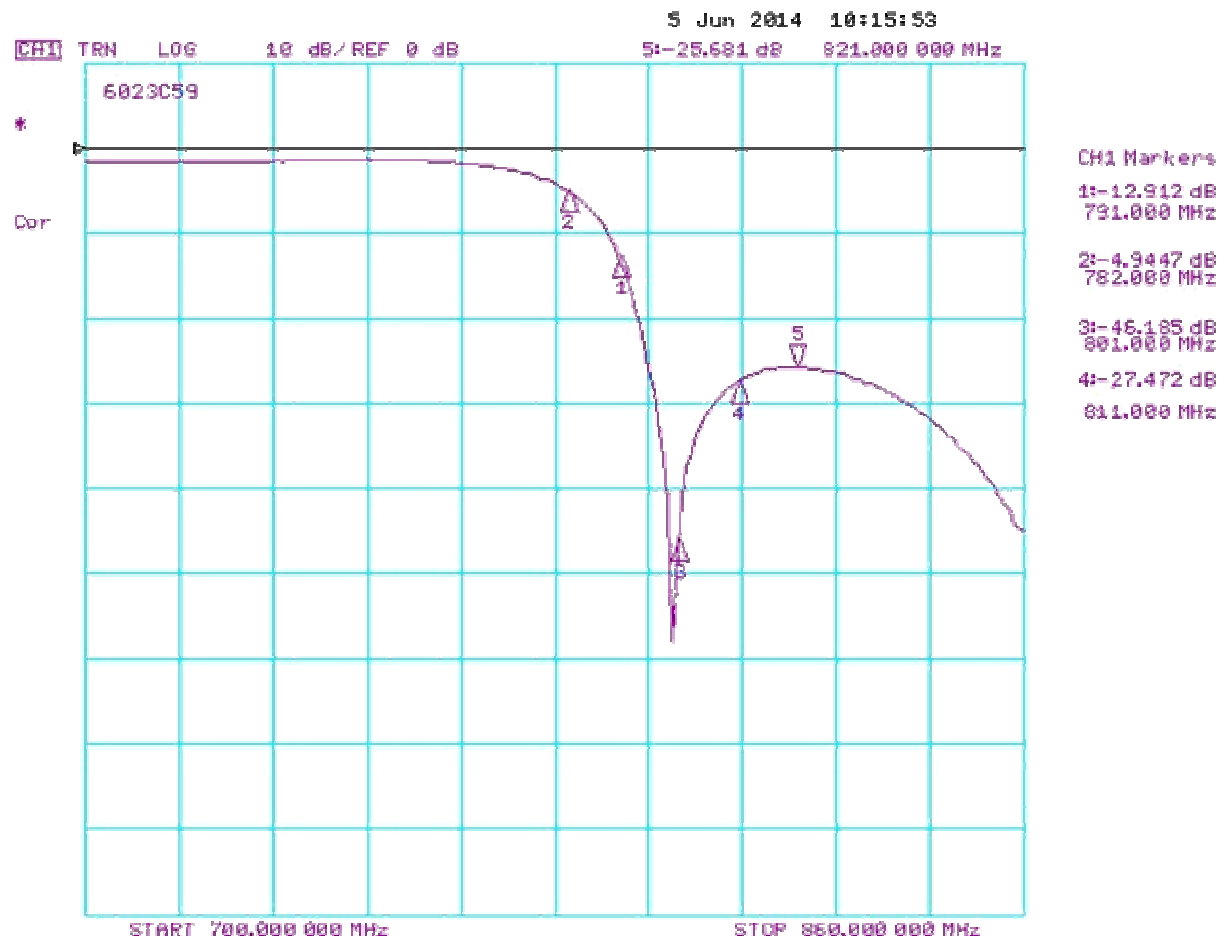

Výsledky praktického výskumu

Johansson 6023C59 LTE/4G filter 5-782 MHz