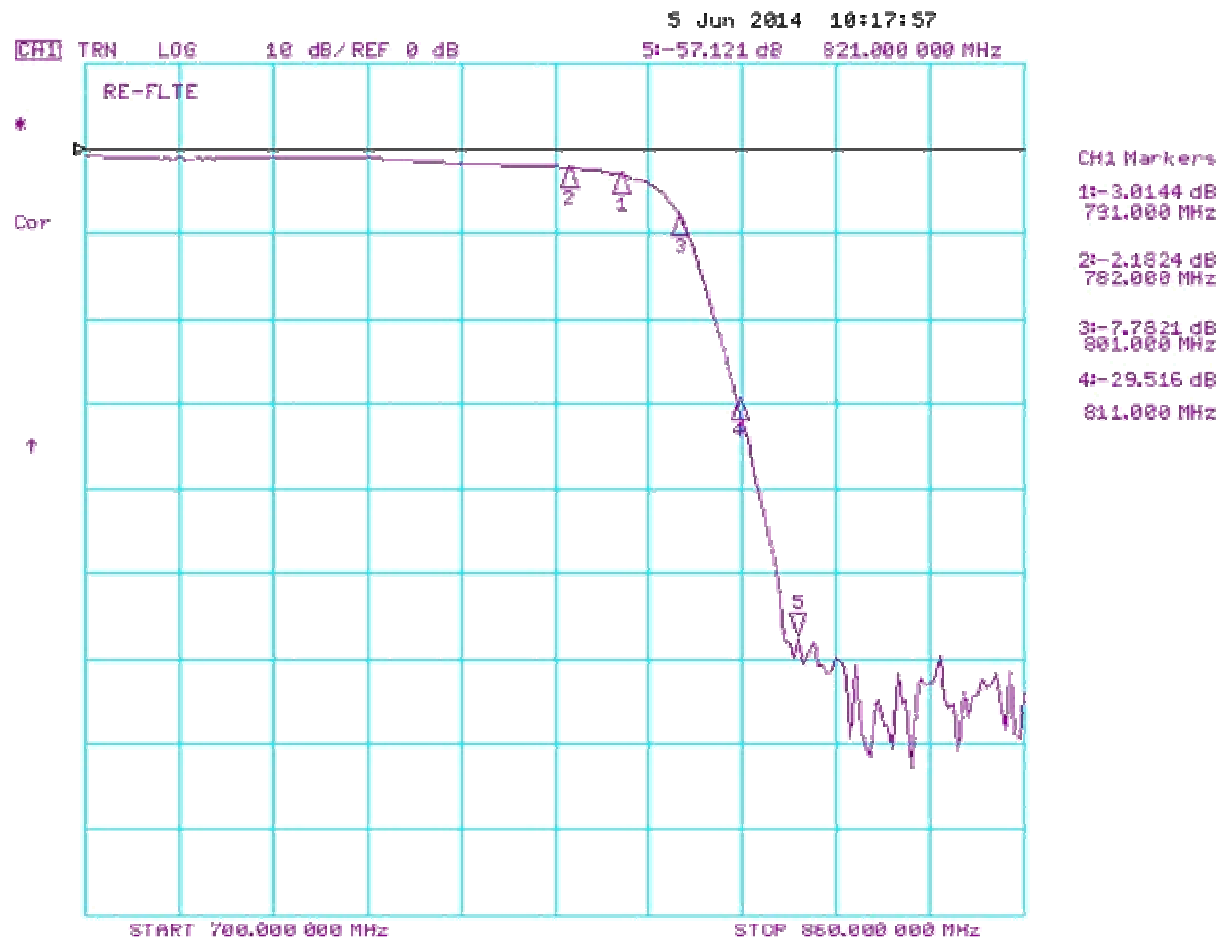

Výsledky praktického výskumu

Relook LTE – GSM filter